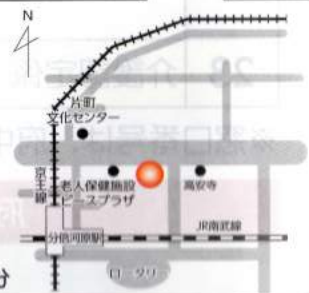

担当地区

片町 宮西町 宮町 矢崎町 本町 日吉町

電話 042(336)5831

FAX 042(336)5861

交通機関 京王線・JR南武線「分倍河原駅」より徒歩5分