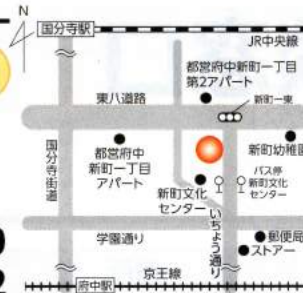

FAX 042(362)8460

交通機関 京王線「府中駅」北口より京王バス国立行き(東芝経由)「栄町三丁目」下車徒歩5分

府中市地域包括支援センター

安立園

晴見町1-11-2

担当地区

晴見町 幸町 府中町 天神町

寿町

電話 042(367)0550

FAX 042(367)0560

交通機関 ①JR中央線「国分寺駅」より京王バス府中駅行き「第一中学校」下車  
②京王線「府中駅」より京王バス国分寺駅南口行き「第一中学校」下車  
③JR武蔵野線「北府中駅」より徒歩10分

府中市地域包括支援センター

しんまち

新町1-67-2-103

担当地区

新町 栄町