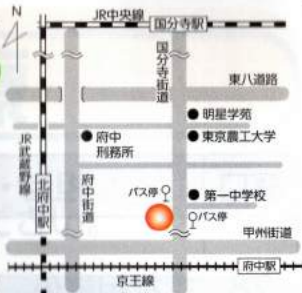

地域の相談窓口

地域の相談窓口

府中市地域包括支援センター

泉苑

武蔵台1-10

担当地区

武蔵台 北山町  
西原町 日鋼町  
美好町(1・2丁目)  
東芝町

電話 042(366)0171

FAX 042(362)8460

交通機関 京王線「府中駅」北口より京王バス国立行き(東芝経由)「栄町三丁目」下車徒歩5分

府中市地域包括支援センター

安立園

晴見町1-11-2

担当地区

晴見町 幸町 府中町 天神町

寿町