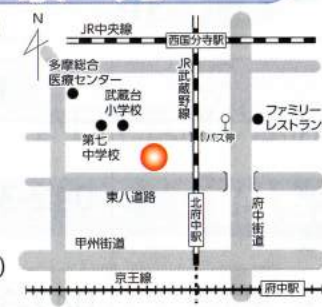

地域の相談窓口

地域の相談窓口

府中市地域包括支援センター

泉苑

武蔵台1-10

担当地区

武蔵台 北山町  
西原町 日鋼町  
美好町(1・2丁目)  
東芝町

電話 042(366)0171

FAX 042(362)8460

交通機関 京王線「府中駅」北口より京王バス国立行き(東芝経由)「栄町三丁目」下車徒歩5分

府中市地域包括支援センター

安立園

晴見町1-11-2

担当地区

晴見町 幸町 府中町 天神町

寿町