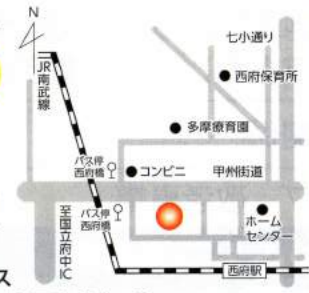

電話 042(367)6215

FAX 042(367)1012

交通機関 ①京王線「府中駅」より徒歩10分  
②京王線「府中駅」より京王バス武蔵小金井行き(一本木経由)「第二小学校」下車徒歩2分

府中市地域包括支援センター

にしふ

西府町2-24-6

担当地区

西府町 本宿町 日新町

電話 042(360)1380

FAX 042(360)1387

交通機関 ①京王線「府中駅」より京王バス国立駅行き(谷保経由)「西府橋」下車徒歩1分  
②JR南武線「西府駅」より徒歩5分

府中市地域包括支援センター

よつや苑

四谷3-66

担当地区

四谷 住吉町 分梅町